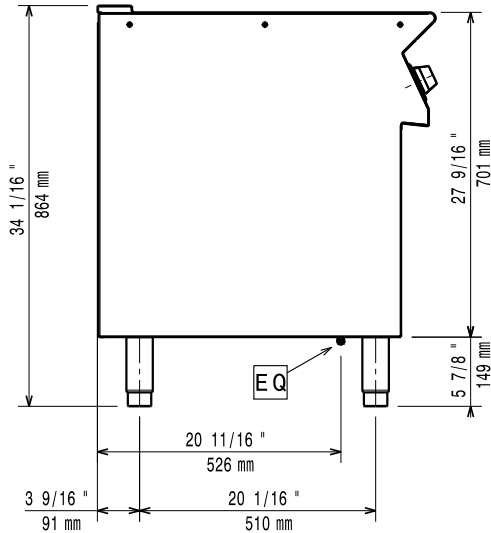

Sida

EI = Elektrisk anslutning
EQ = Ekvipotential skruv

Topp